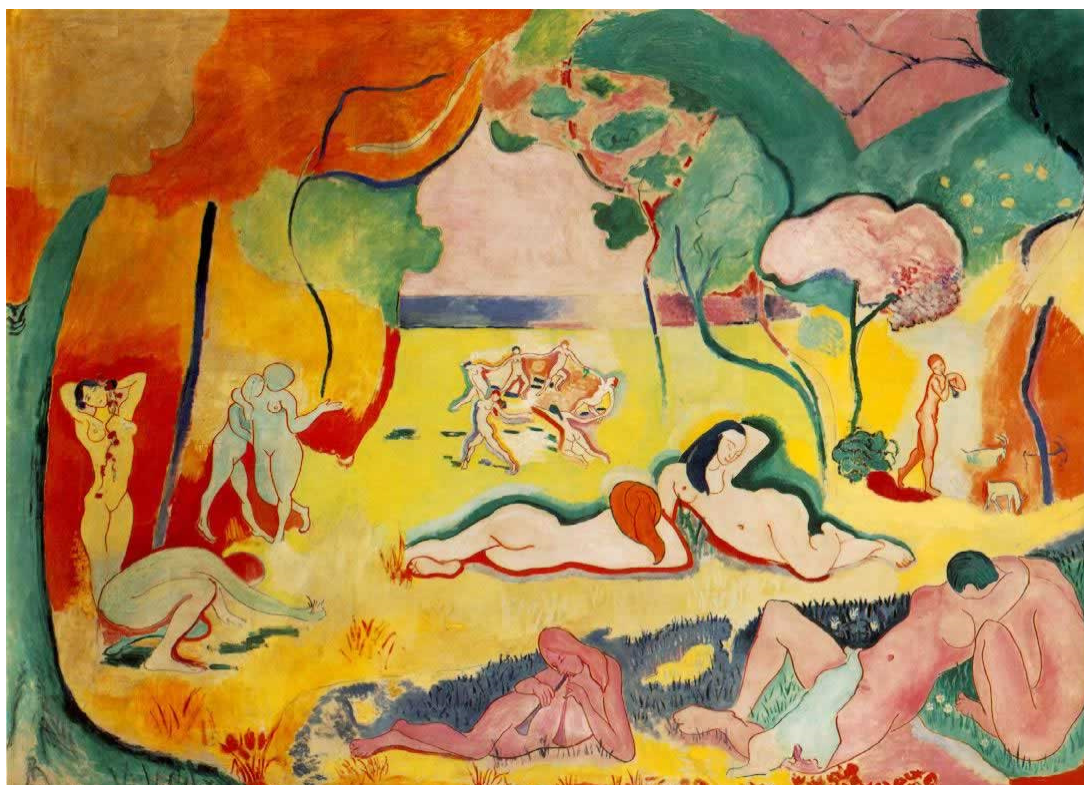

Istituto Ricerche Immaginali e Simboliche

Festa del Solstizio

Estate 2009

Matisse - Joie de vivre

Lunedì 29 Giugno

*E' prevista un'azione scenica di
Massimo Deriu*

dalle ore 18.30 alle ore 21.30 (... e oltre!)