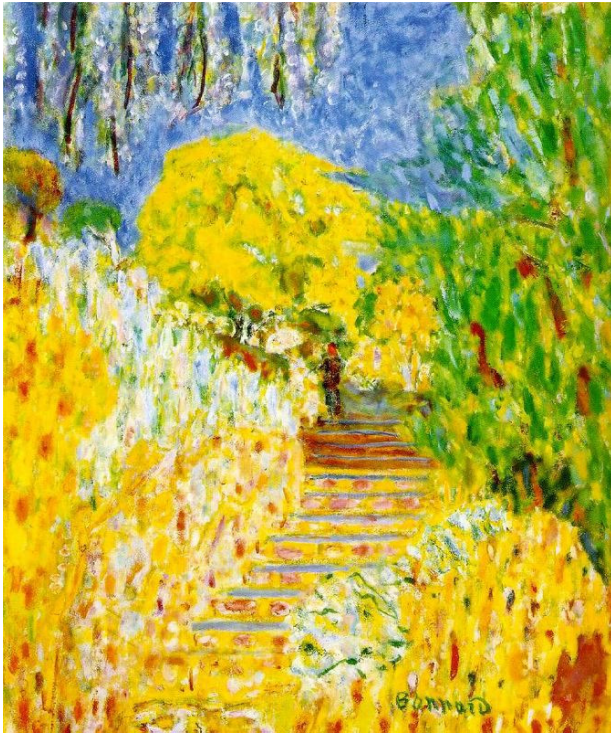

# Festa di primavera

P. Bonnard - Scale del giardino

Suoni Alchemici  
Gastrosafia danzante  
Corpi immaginali

**Lunedì  
16 giugno**

**Creazioni sonore di**

**Luigi Turra & Shinkei**

**dalle ore 18.30 alle ore 21.30 (... e oltre!)**